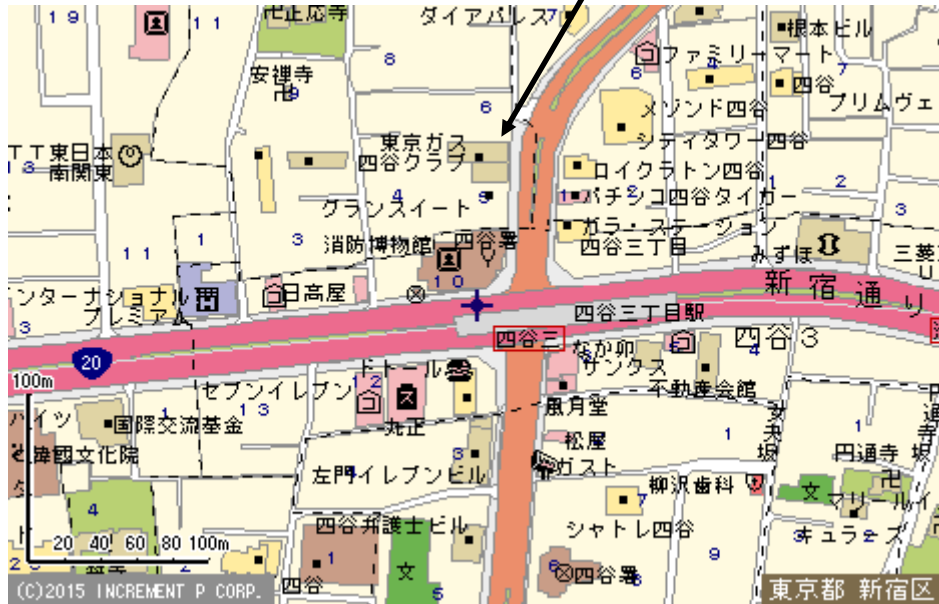

東京ガス四谷クラブ ご案内図

東京ガス四谷クラブ(TEL.03-3353-3711)
(茶色のビル道に沿って2階に上がる階段があります。)

交通：営団丸の内線 四谷三丁目下車
(消防博物館 四谷署方面上がる 交差点より約 50m)